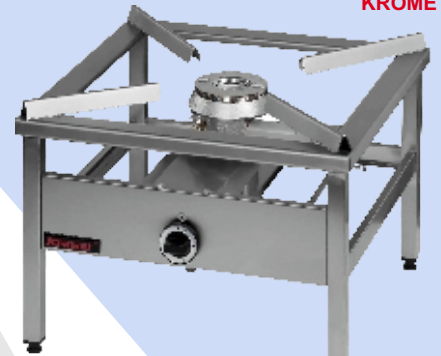

NT102P
ZMYWARKA
KAPTUROWA,
RM GASTRO

cena katalogowa ~~18 455 zł~~ cena promocyjna **14 764 zł**

cena z ostatnich 30 dni 18 455 zł

FKECOD615C
PIEC KONWEKCYJNO-
PAROWY FLEXICOMBI
CLASSIC 6.1,
MKN

cena katalogowa ~~47 903 zł~~ cena promocyjna **33 532 zł**

cena z ostatnich 30 dni 47 903 zł

cena katalogowa ~~9 656 zł~~ cena promocyjna **7 725 zł**

cena z ostatnich 30 dni 9 656 zł

AHK MN069 0001
SZAFA CHŁODNICZA
700 L,
RILLING

cena katalogowa ~~12 980 zł~~ cena promocyjna **10 384 zł**

cena z ostatnich 30 dni 12 980 zł

PC - 78 G/P.
KUCHNIA GAZOWA
4 - PALNIKOWA,
RM GASTRO

000.TG-1
TABORET
GAZOWY 9KW,
KROMET

cena katalogowa ~~2 300 zł~~ cena promocyjna **1 840 zł**

cena z ostatnich 30 dni 2 300 zł